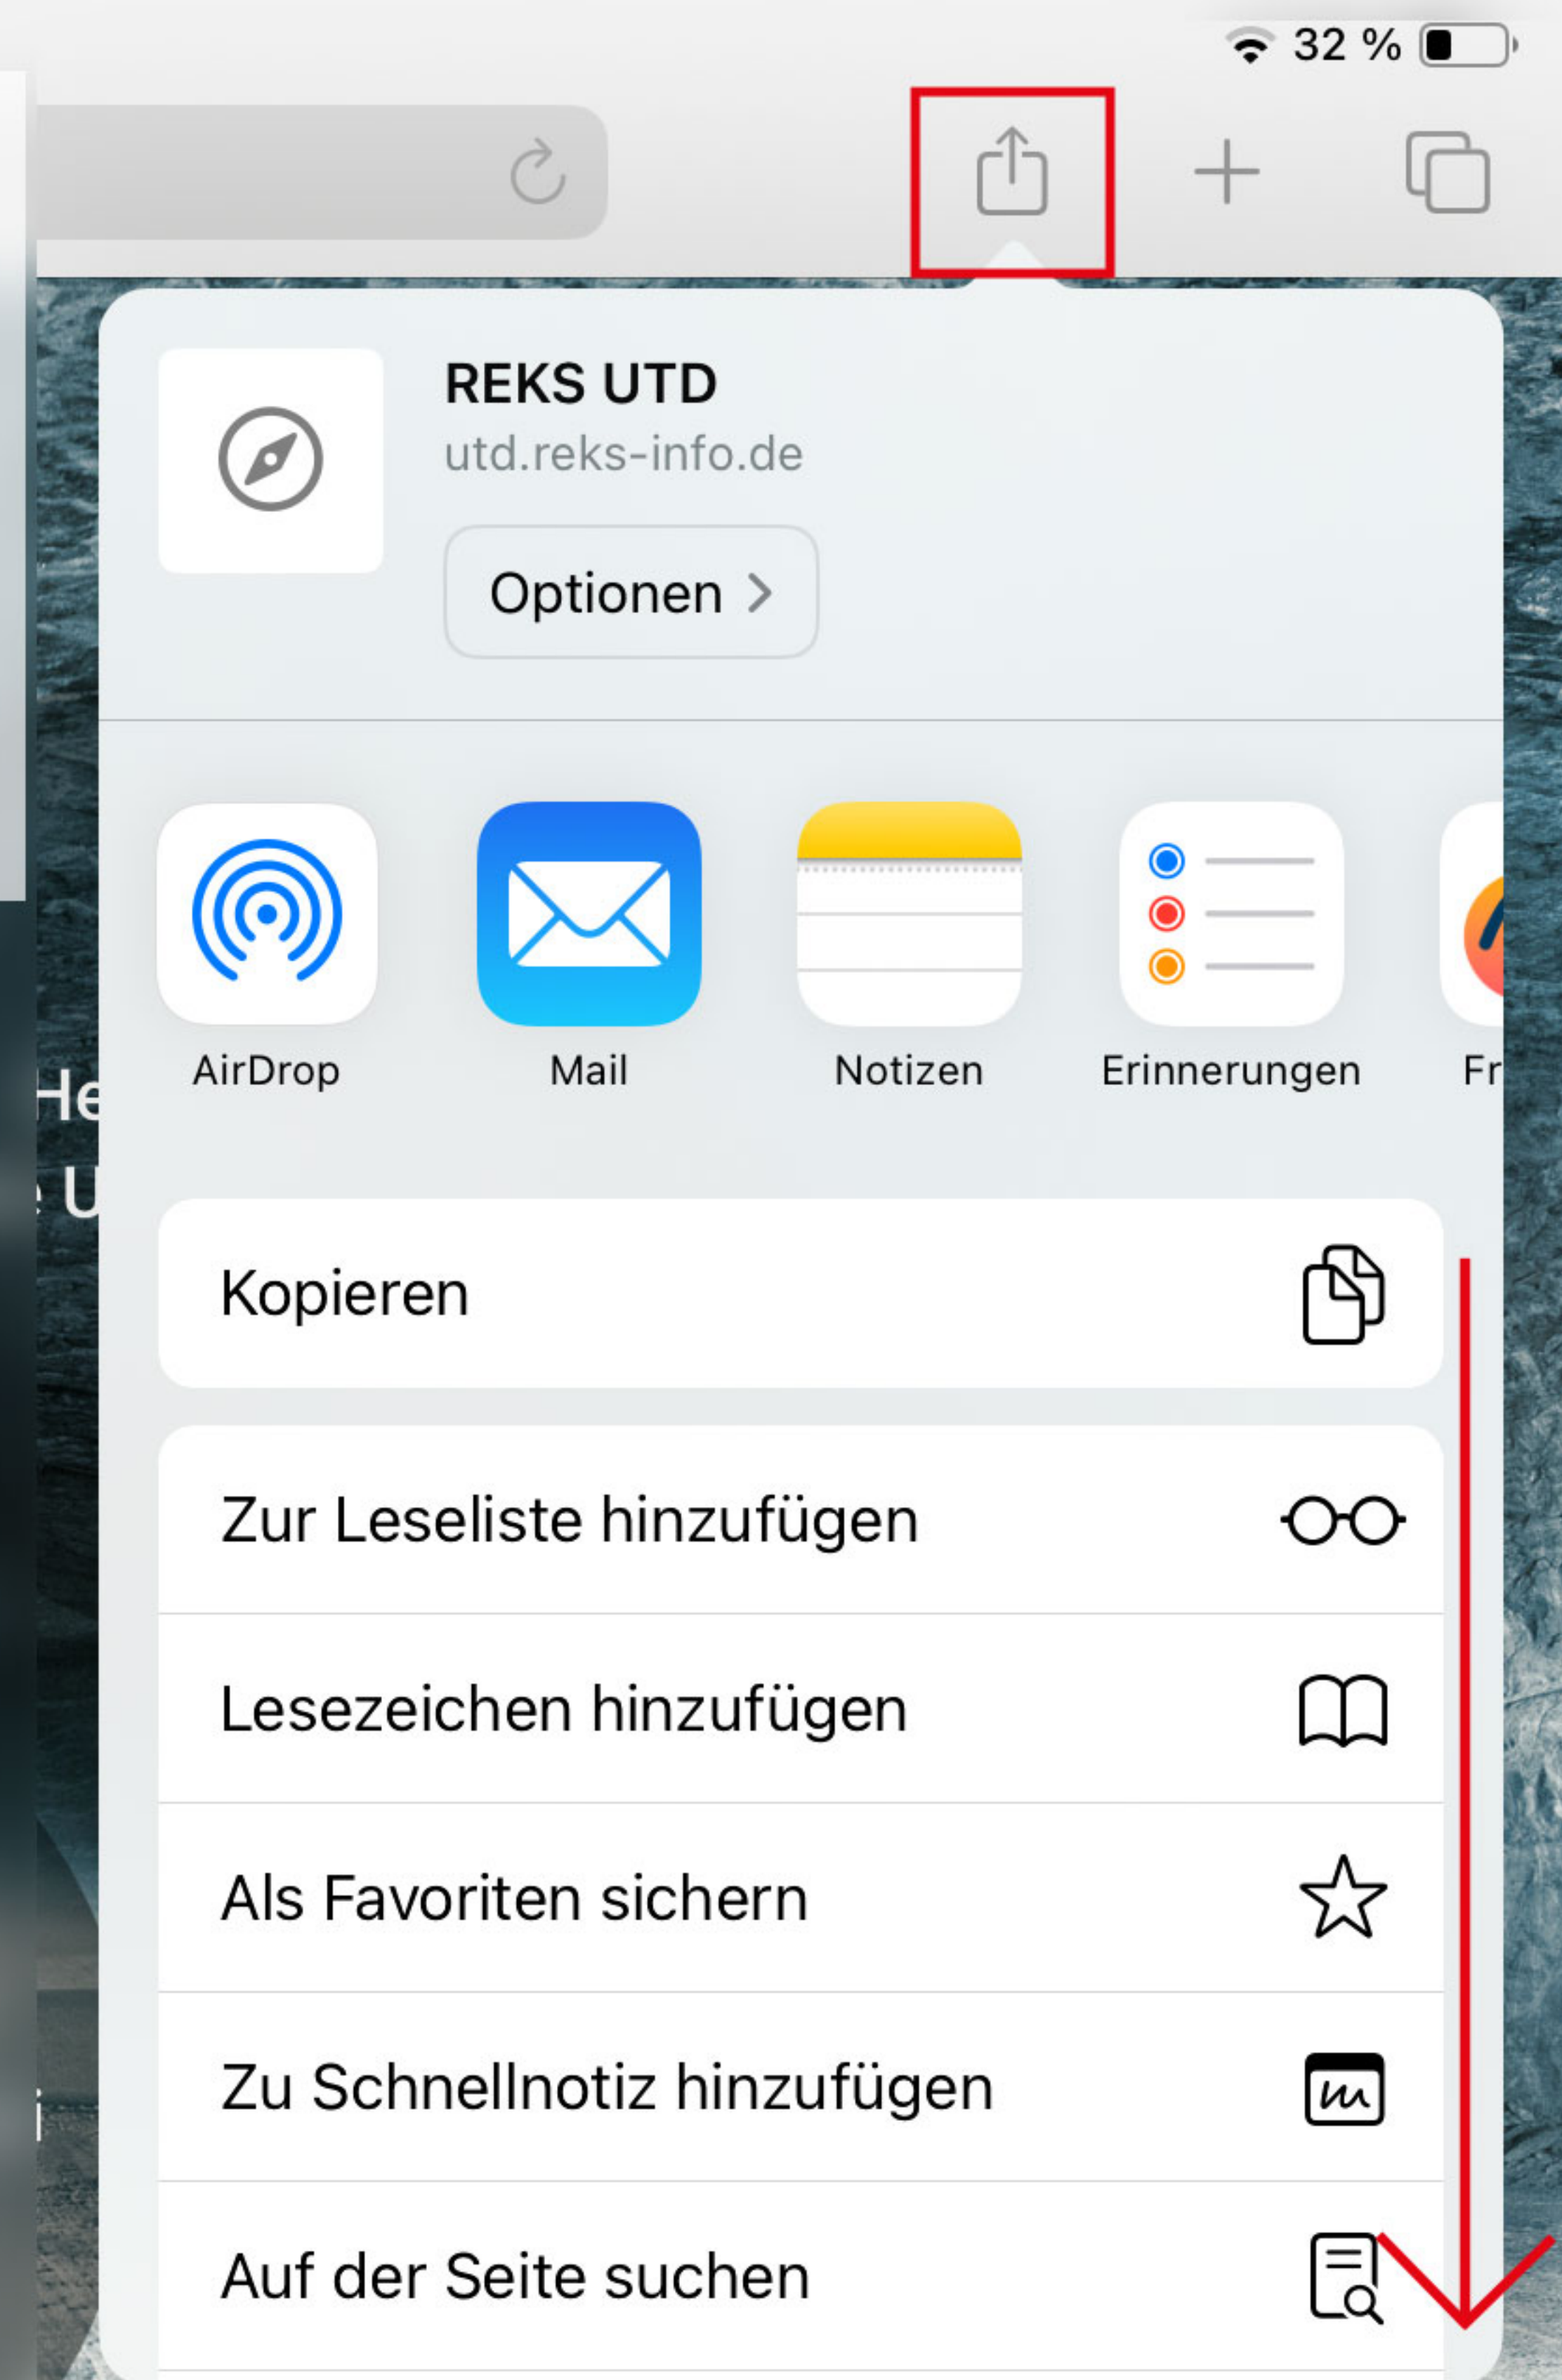

utd.reks-info.de

Nach Klick auf "Zur Gesamtansicht"
öffnet sich der Safari-Browser und
Sie gelangen auf die Gesamtansicht

Klicken Sie neben der
Adresszeile im Browser
auf das Teilen-Icon

Scrollen Sie ein
Stück nach unten

Klicken Sie auf "Zum Home-Bildschirm"

Klicken Sie auf "Hinzufügen"

Abbrechen Zum Home-Bilds... **Hinzufügen**

REKS UTD

<https://utd.reks-info.de/de>

Für schnellen Zugriff auf diese Website wird auf deinem Home-Bildschirm ein Symbol hinzugefügt.

„UTD“

Auf dem Home-Bildschirm befindet sich nun ein sogenannter Shortcut, über den Sie die installierte Gesamtansicht öffnen können