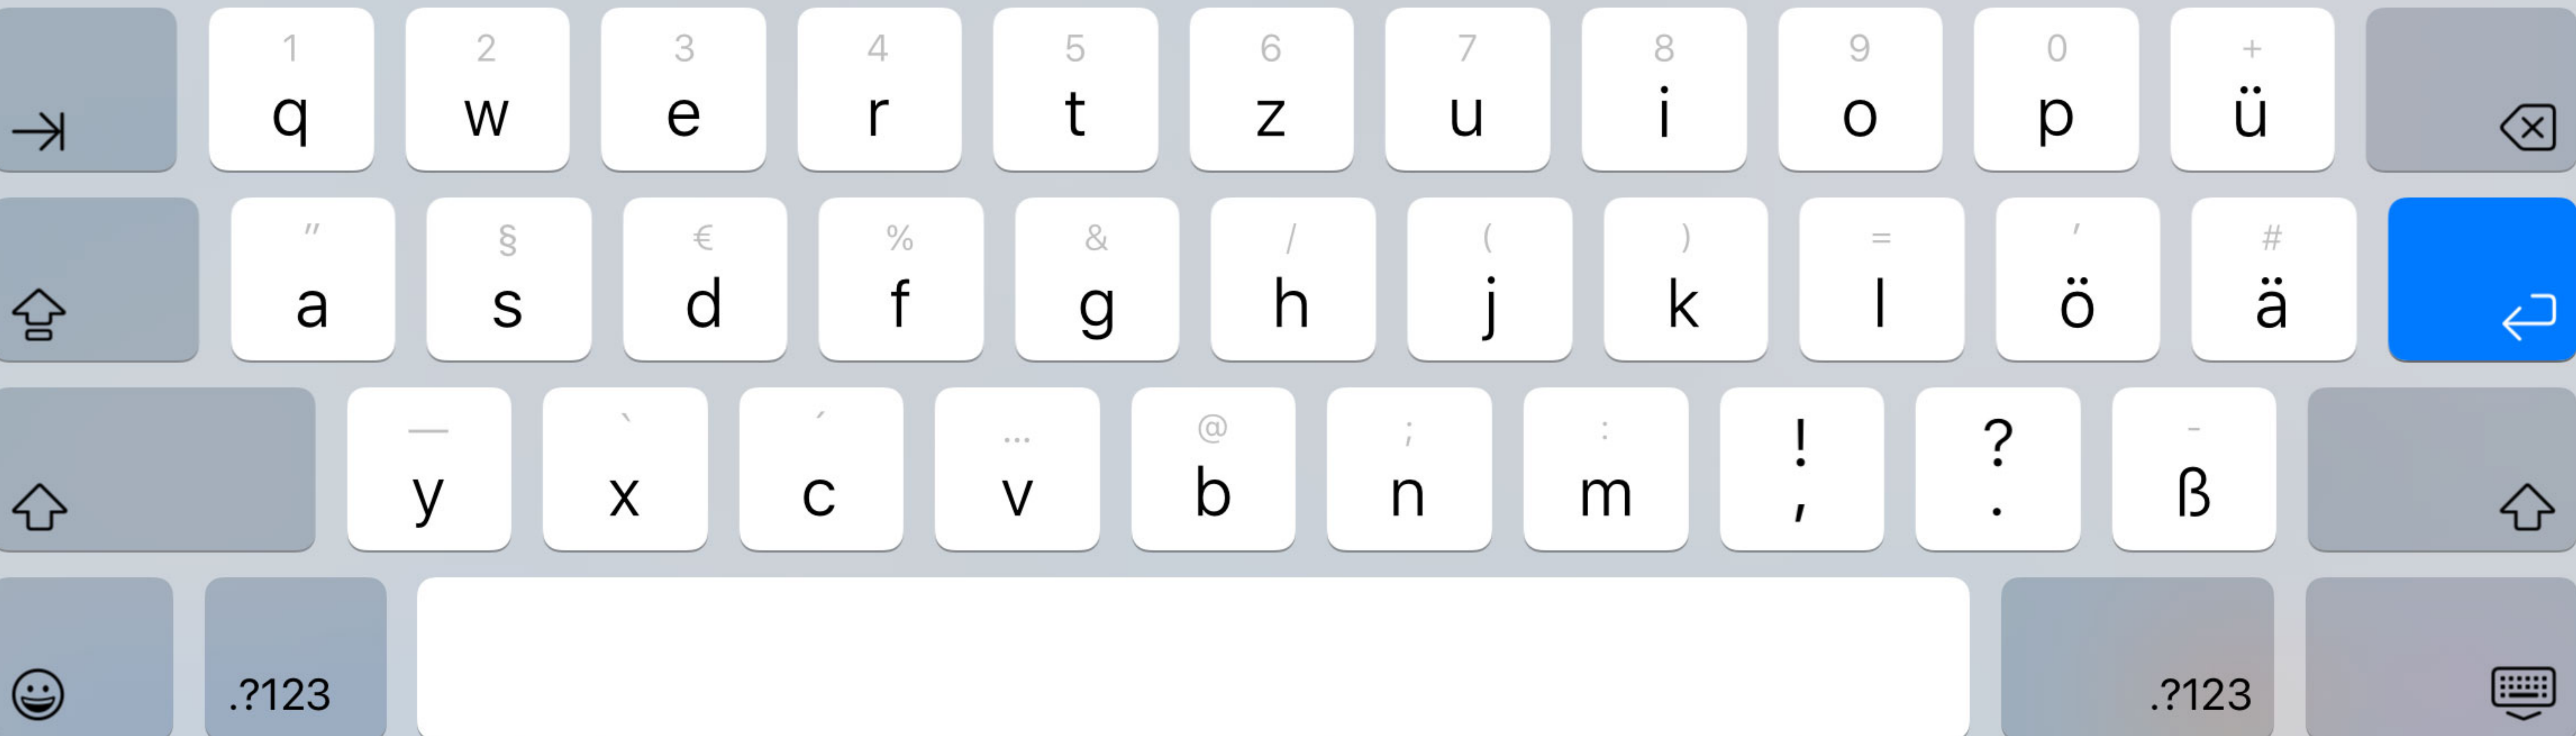

utd.reks-info.de

Nach Klick auf "Zur Gesamtansicht"
öffnet sich der Safari-Browser und
Sie gelangen auf die Gesamtansicht

Klicken Sie neben der
Adresszeile im Browser
auf das Teilen-Icon

Scrollen Sie ein
Stück nach unten

Klicken Sie auf "Zum Home-Bildschirm"

Klicken Sie auf "Hinzufügen"

Abbrechen Zum Home-Bilds... **Hinzufügen**

REKS UTD

<https://utd.reks-info.de/de>

Für schnellen Zugriff auf diese Website wird auf deinem Home-Bildschirm ein Symbol hinzugefügt.

„UTD“

Auf dem Home-Bildschirm befindet sich nun ein sogenannter Shortcut, über den Sie die installierte Gesamtansicht öffnen können