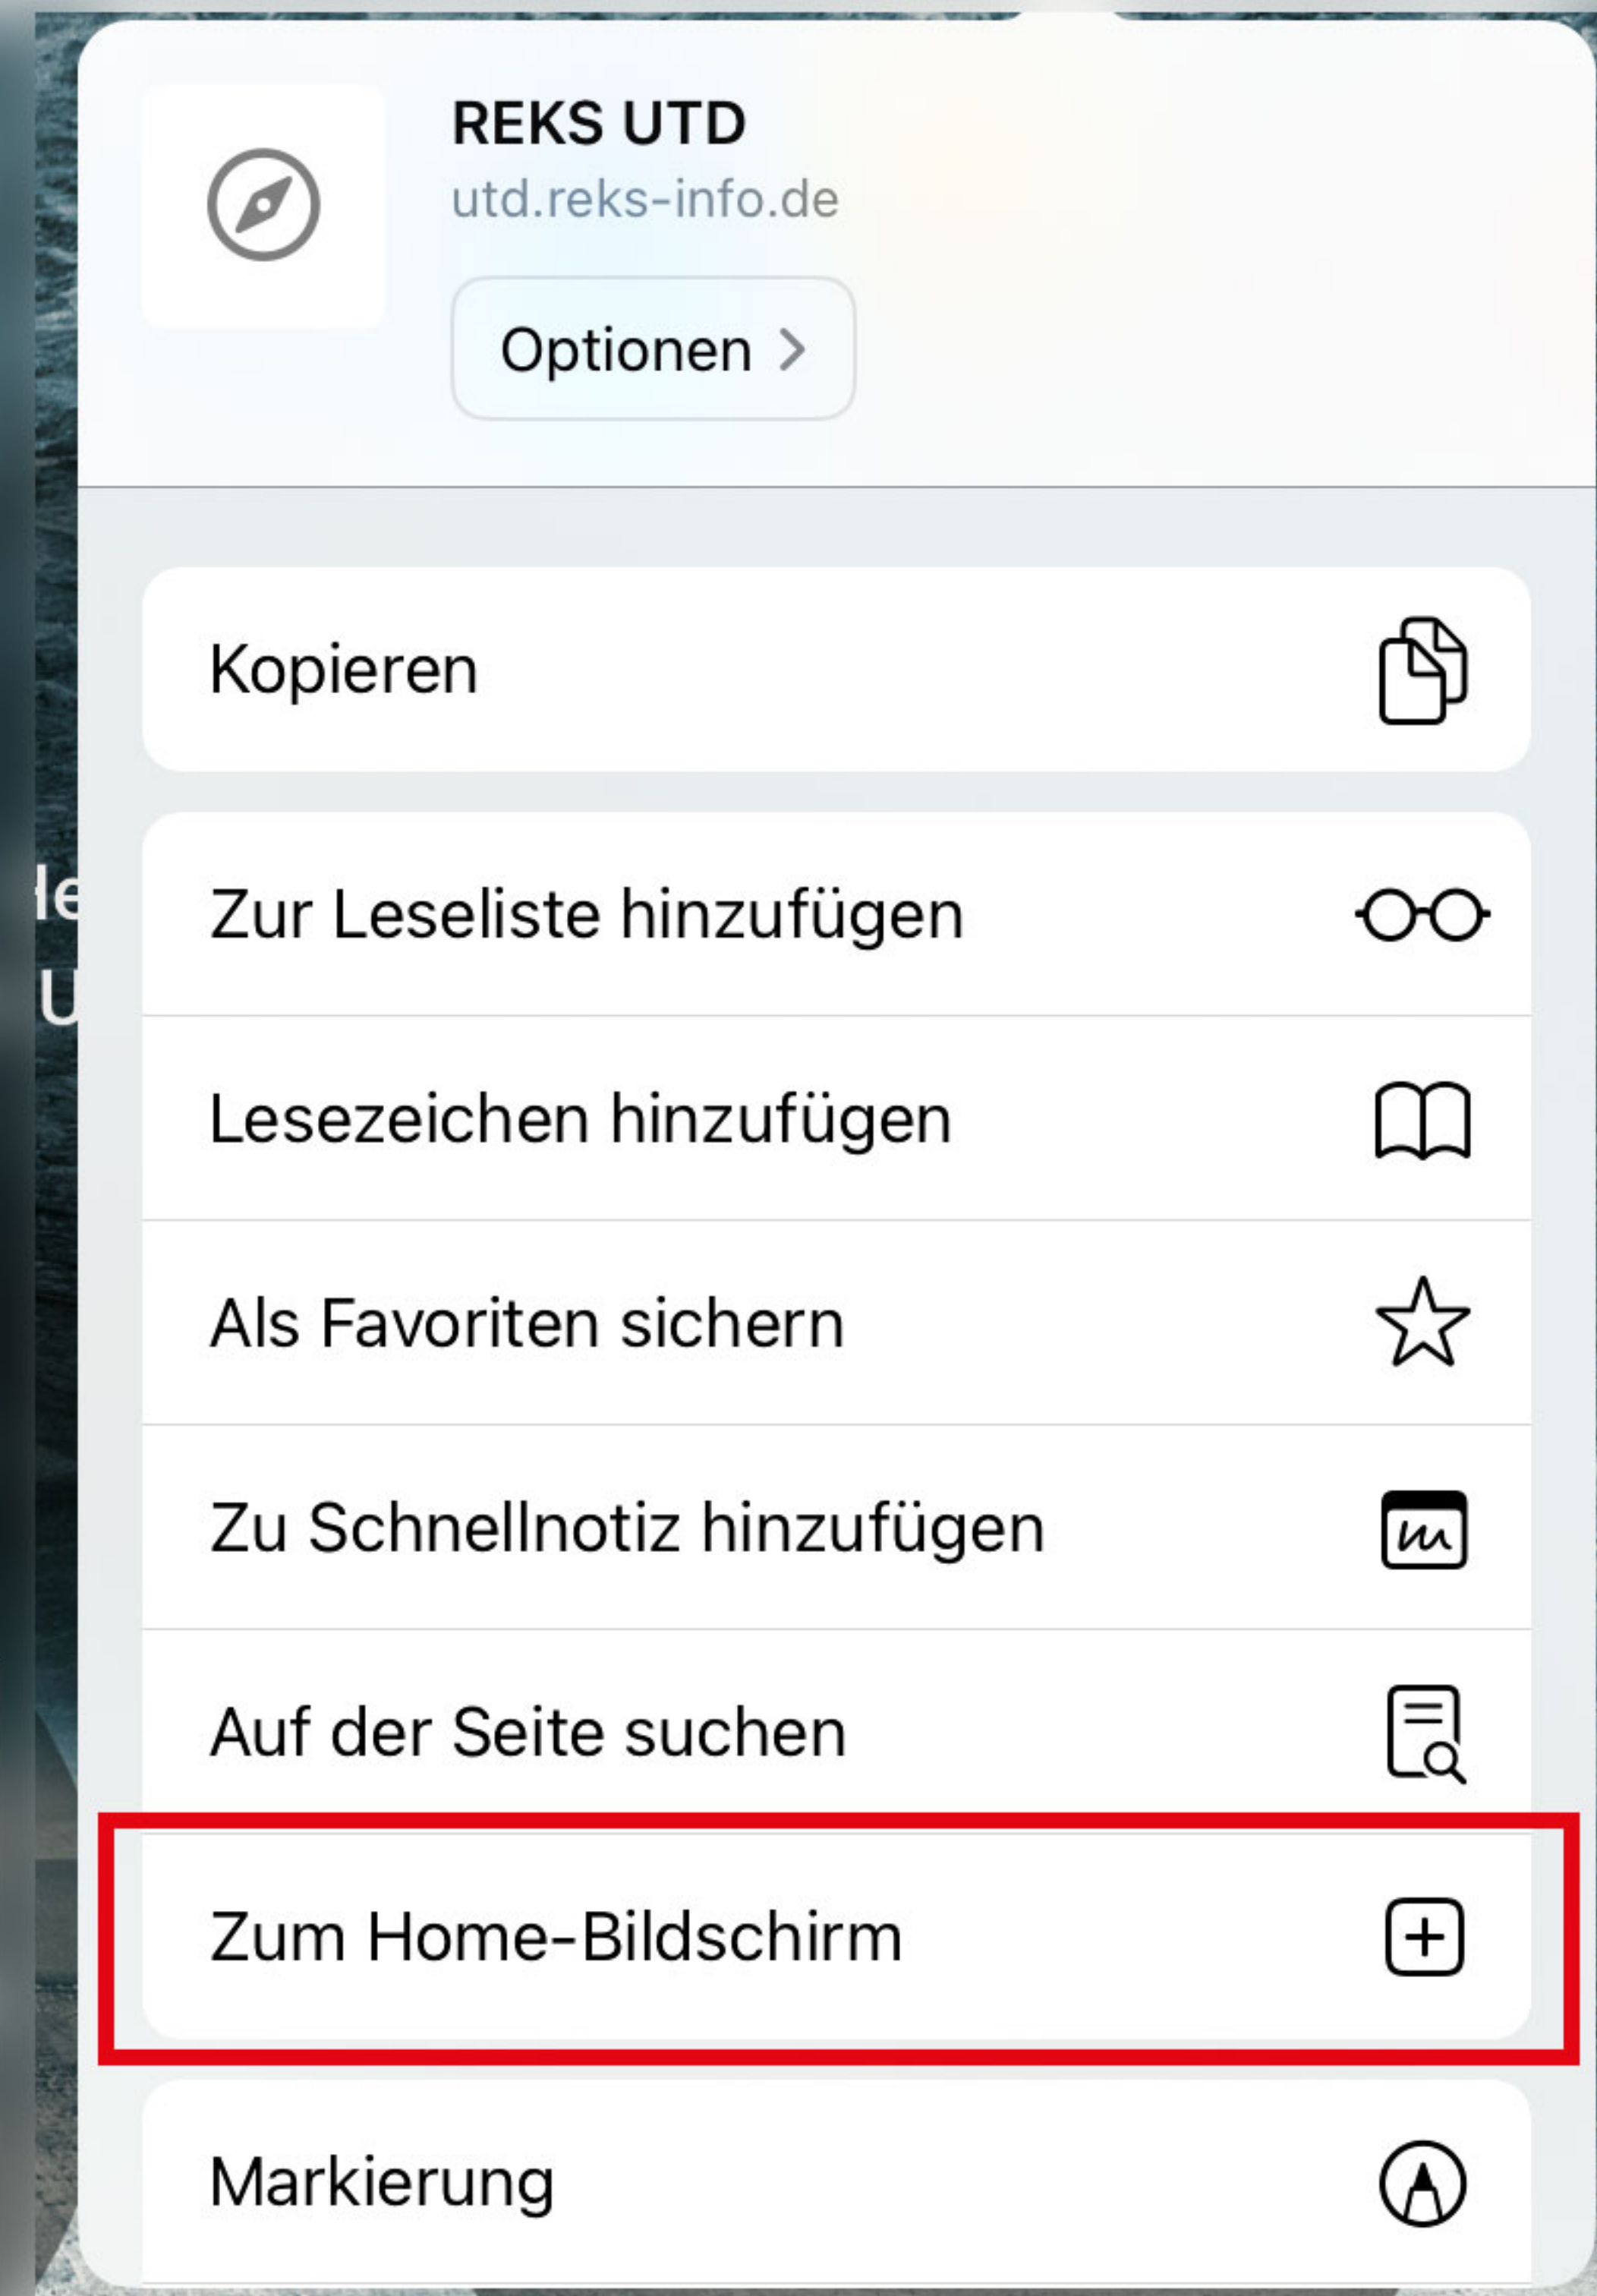

utd.reks-info.de

Nach Klick auf "Zur Gesamtansicht"
öffnet sich der Safari-Browser und
Sie gelangen auf die Gesamtansicht

Klicken Sie neben der
Adresszeile im Browser
auf das Teilen-Icon

Scrollen Sie ein
Stück nach unten

Klicken Sie auf "Zum Home-Bildschirm"

Klicken Sie auf "Hinzufügen"

Abbrechen Zum Home-Bilds... **Hinzufügen**

REKS UTD

<https://utd.reks-info.de/de>

Für schnellen Zugriff auf diese Website wird auf deinem Home-Bildschirm ein Symbol hinzugefügt.

„UTD“

Auf dem Home-Bildschirm befindet sich nun ein sogenannter Shortcut, über den Sie die installierte Gesamtansicht öffnen können